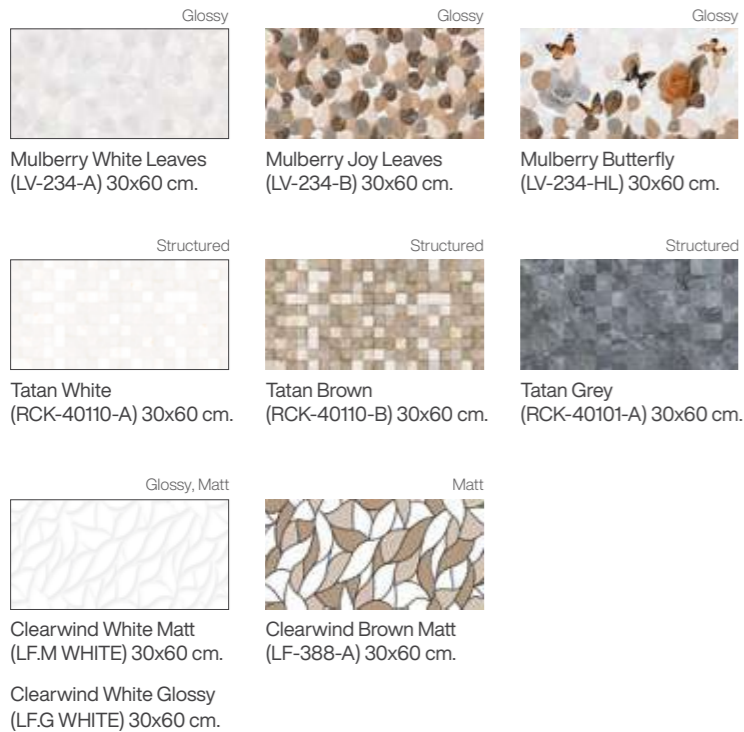

Mulberry White Leaves (LV-234-A) 30x60 cm., Mulberry Joy Leaves (LV-234-B) 30x60 cm., Mulberry Butterfly (LV-234-HL) 30x60 cm.