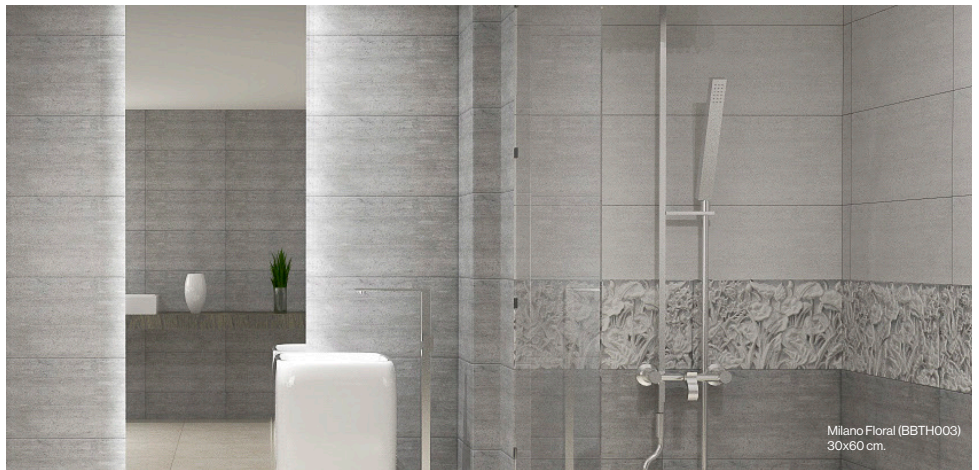

ปกติ 325 บาท/ค.ม.

**พิเศษ 199** บาท/ค.ม.

Milano Floral (BBTH003)  
30x60 cm.

ปกติ 325 บาท/ค.ม.

**พิเศษ 199** บาท/ค.ม.

Milano Floral Matt (BBTH003-Matt)  
30x60 cm.

ปกติ 325 บาท/ค.ม.

**พิเศษ 199** บาท/ค.ม.