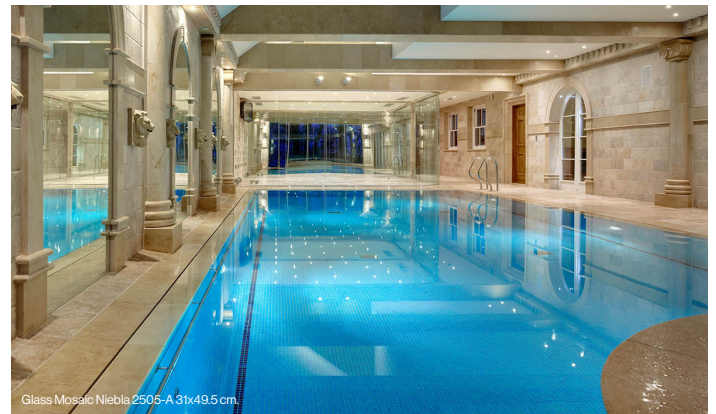

Glass Mosaic