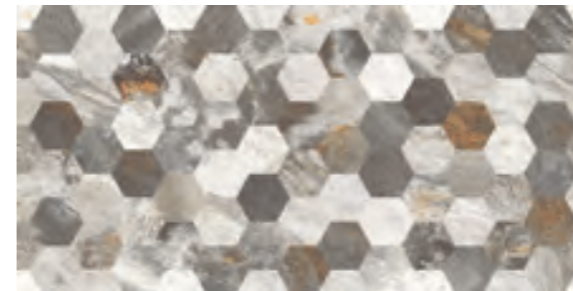

Cluster Multicolor
Matt 60 x 120 cm