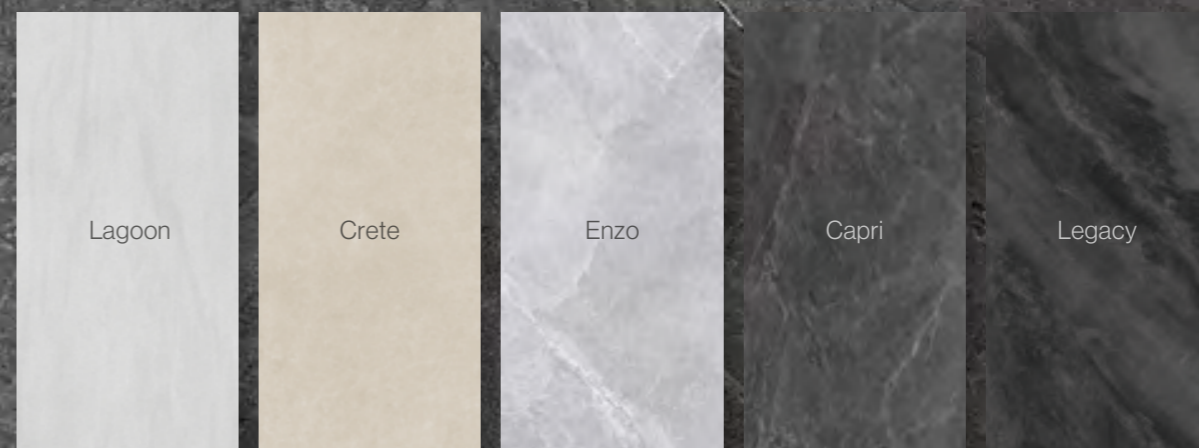

ค่า R สูงขึ้น
เมื่อโดนน้ำ

กระเบื้องอัจฉริยะเปียกแคะไหนก็ไม่ลื่น
ค่า R สูงขึ้นกันลื่นยามเปียก

ใช้งานได้หลากหลายทั้งภายใน/
ภายนอก/ โชนเปียก/ แห้ง/ กรุพื้น/
ผนัง

กระเบื้องเนื้อ FULL-BODY พรีเมียม
พอร์ซเลนเนื้อกระเบื้องเป็นสีเดียวกัน
กับผิวหน้า