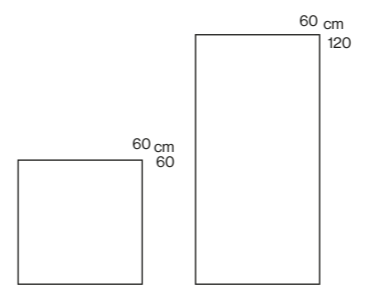

Ash
Honed (GGNB23GP2) 60x60 cm

Antracite
Honed (GGNB24GP2) 60x60 cm, 60x120 cm

H
HONED
SURFACE

R
R-RATING
9

∞
INFINITY
RANDOM
PATTERN

V3
กระเบื้องมีจุดสี
ต่างกันอย่างกลาง

W
WALL
TILE

F
FLOOR
TILE