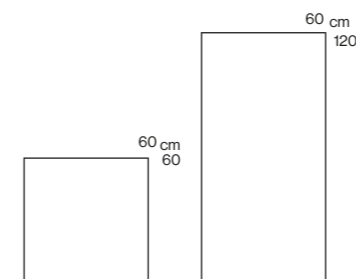

AC6
RANDOM
PATTERN
60x120 cm

V2
กระเบื้องผนัง
ต่างถิ่นเล็กน้อย

WALL
TILE

FLOOR
TILE

Floor : Dante Selena 60 x 60 cm

DANTE

Size (mm)	600x600, 600x1200
Working Size (mm)	597x597, 597x1197
Thickness (mm)	9.8(600x600), 11.3(600x1200)
Surface	Microtec(Slip-Stop), Matt
Rectified	Yes
PEI	3

Clara
Microtec(Slip-Stop) (GDT01) 60x120, 60x60 cm

Selena
Microtec(Slip-Stop) (GDT02) 60x120, 60x60 cm

Sierra
Microtec(Slip-Stop) (GDT03) 60x120, 60x60 cm

Floor : Dante Pedro 60 x 120 cm

DANTE

Size (mm)	600x600, 600x1200
Working Size (mm)	597x597, 597x1197
Thickness (mm)	9.8(600x600), 11.3(600x1200)
Surface	Microtec(Slip-Stop), Matt
Rectified	Yes
PEI	3

Pedro
Microtec(Slip-Stop) (GDT04) 60x120, 60x60 cm

Vito
Microtec(Slip-Stop) (GDT05) 60x120, 60x60 cm

LEGACY

Size (mm)	600x600, 600x1200
Working Size (mm)	597x597, 597x1197
Thickness (mm)	9.8(600x600), 11.3(600x1200)
Surface	Microtec(Slip-Stop), Matt
Rectified	Yes
PEI	3