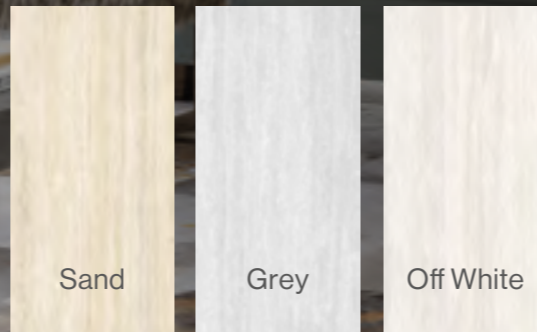

Grey

Off White

Traver Stone

Sand