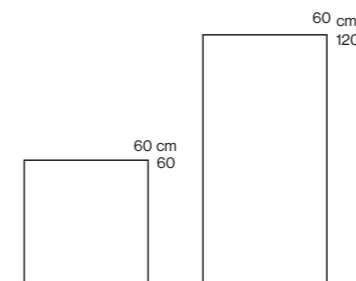

12
RANDOM
PATTERN
(Marble Grey
60x120 cm)

20
RANDOM
PATTERN
(Marble Pulpis
60x60 cm)

24
RANDOM
PATTERN
(Marble Grey
60x60 cm)

V3
กระเบื้องมีเคลือบ
ต่างกับแผ่นกลาง

WALL
TILE

FLOOR
TILE

Wall : Lux Nero Merquina Black 60 x 120 cm