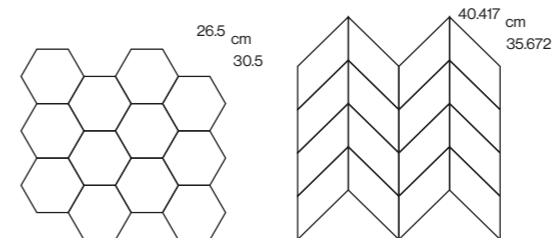

Coal MOS01
(PD6119) 26.5x30.5 cm

Sand Arrow Head
(PD6112) 40.417x35.672 cm

Wall: Enzo Sand Arrow Head 40.417 x 35.672 cm

FULL-BODY
PORCELAIN
TILE

R-RATING
9

V2
กระเบื้องมีจุดสี
ต่างกับเล็กน้อย

WALL
TILE

FLOOR
TILE