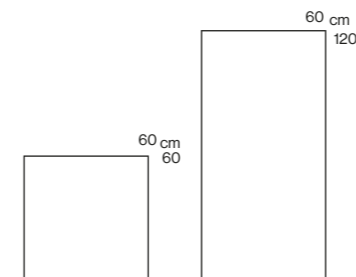

AC6
RANDOM
PATTERN
60x120 cm

V2
กระเบื้องผนัง
ต่างถิ่นเล็กน้อย

WALL
TILE

FLOOR
TILE

Floor : Dante Selena 60 x 60 cm

DANTE

Size (mm)	600x600, 600x1200
Working Size (mm)	597x597, 597x1197
Thickness (mm)	9.8(600x600), 11.3(600x1200)
Surface	Microtec(Slip-Stop), Matt
Rectified	Yes
PEI	3

Clara
Microtec(Slip-Stop) (GDT01) 60x120, 60x60 cm

Selena
Microtec(Slip-Stop) (GDT02) 60x120, 60x60 cm

Sierra
Microtec(Slip-Stop) (GDT03) 60x120, 60x60 cm

Floor : Dante Pedro 60 x 120 cm

DANTE

Size (mm)	600x600, 600x1200
Working Size (mm)	597x597, 597x1197
Thickness (mm)	9.8(600x600), 11.3(600x1200)
Surface	Microtec(Slip-Stop), Matt
Rectified	Yes
PEI	3