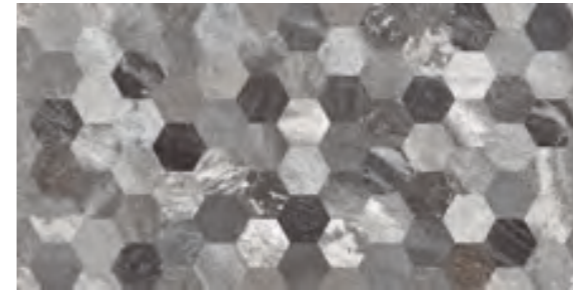

Cluster Dark
Matt 60 x 120 cm