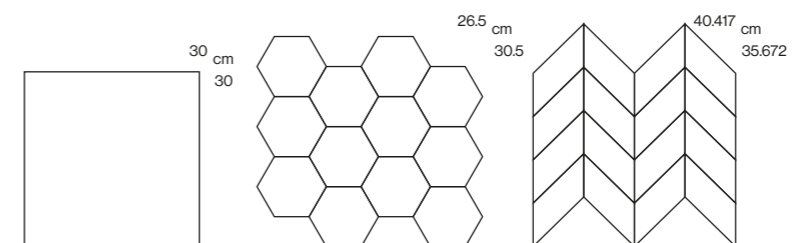

Ash MOS01
(PD6101) 26.5x30.5 cm

Cinder Arrow Head
(PD6103) 40.417x35672 cm

FULL-BODY
PORCELAIN
TILE

R
R-RATING
9

V2
กระเบื้องมีเคลือบ
ต่างถิ่นเล็กน้อย

WALL
TILE

FLOOR
TILE

ANTI-BACTERIA TECHNOLOGY