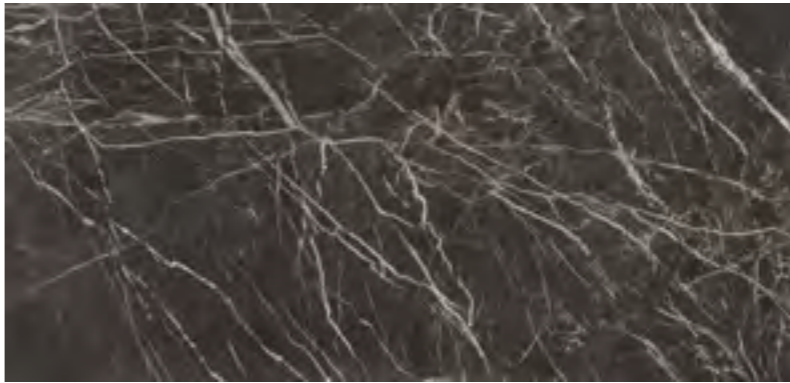

Laurent Black
Polished (GGNB36PNO) 60x120 cm
Matt (GGNB36MPO) 60x120 cm

P
POLISHED
SURFACE

M
MATT
SURFACE

R
R-RATING
9

6
RANDOM
PATTERN
60x120 cm

V3
กระเบื้องมีเคลือบ
สารกันน้ำกลาง

W
WALL
TILE

F
FLOOR
TILE