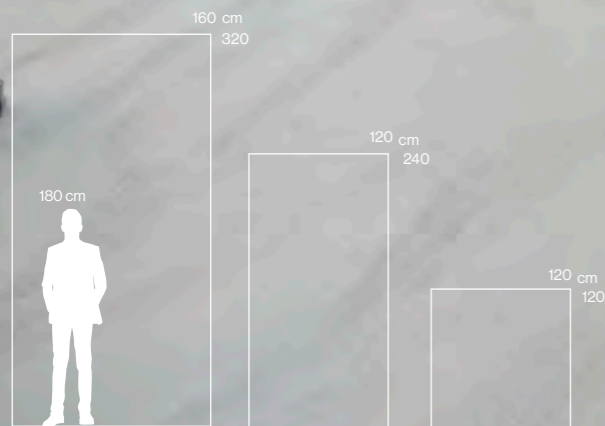

หนาเพียง 6 มม.
(เฉพาะบางสี)

180 cm. ขนาดใหญ่สูงสุดพิเศษ
160 x 320 cm

0% Waviness
ผิวสะท้อนเรียบไร้ลอนคลื่น

Throughbody
Technology (เฉพาะบางสี)

ใช้งานได้หลายหลายทั้ง พื้น
ผนัง ท็อปโต๊ะ เคาน์เตอร์ครัว

ARABESCATO BIANCO