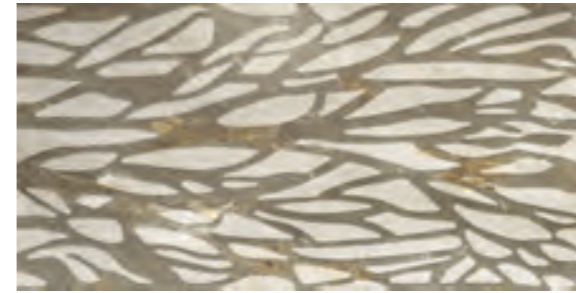

Forest Dark
Lappato 60 x 120 cm